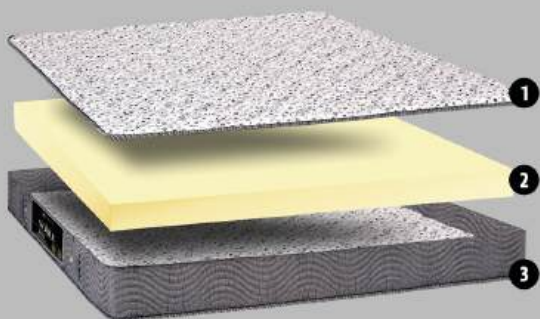

Noble D33®

Tecido bordado com camada de espuma macia e toque extremamente suave, além de tratamento antiácaro e antialérgico, o Noble D33 proporciona excelente conforto e muita resistência para uma noite de sono com qualidade e conforto.

Noble D33 com Pillow Top 24cm Altura.

A Sankonfort Colchões está sempre preocupada em oferecer ao consumidor o que há de melhor em qualidade e tecnologia mundial, por isso é a primeira indústria brasileira do setor a obter produtos APROVADOS PELO SISTEMA INMETRO.

Pró-Sanko

1 Tampo bordado com camada de espuma D20

2 Camada de espuma D33

3 Tampo inferior bordado com camada de espuma D20

Medidas (cm)

Largura	Comprimento	Alturas
78	188	24
88	188	24
96	203	24
128	188	24
138	188	24
158	198	24
193	203	24

Composição Têxtil: 66% Poliéster e 34% Algodão

NÍVEIS DE CONFORTO