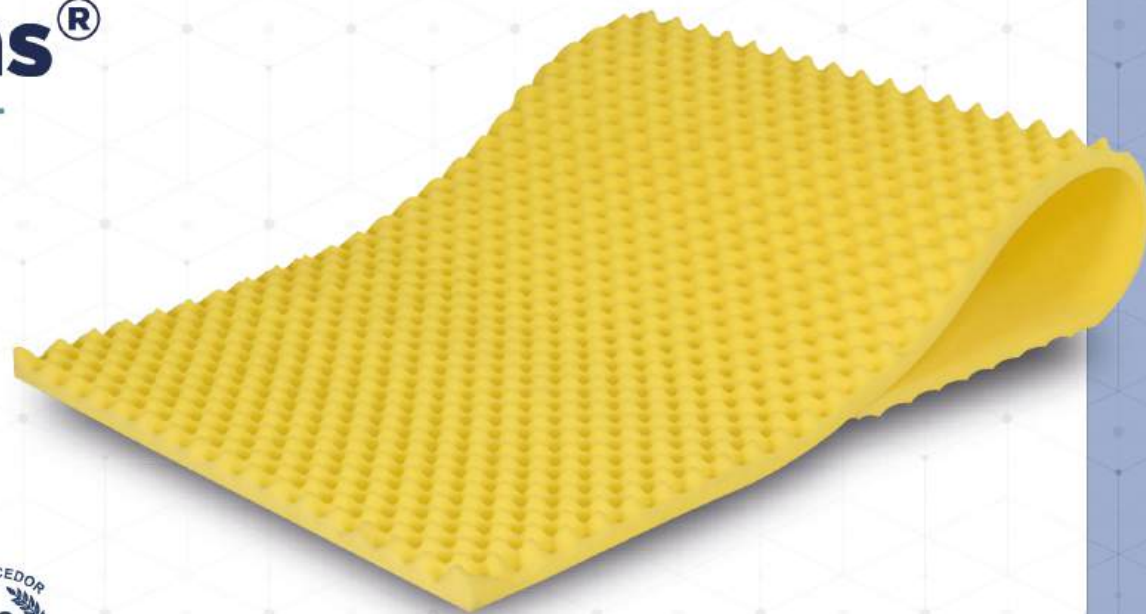

Descanso Anti Escaras®

O Descanso Antiescaras conta com a superfície perfilada que proporciona conforto e auxilia na prevenção das escaras provenientes de pessoas que passam muito tempo acamadas.

Sua camada de espuma ondulada permite ainda melhor circulação de ar entre o corpo e o colchão, proporcionando mais bem-estar.

A Sankonfort Colchões está sempre preocupada em oferecer ao consumidor o que há de melhor em qualidade e tecnologia mundial, por isso é a primeira indústria brasileira do setor a obter produtos APROVADOS PELO SISTEMA INMETRO.