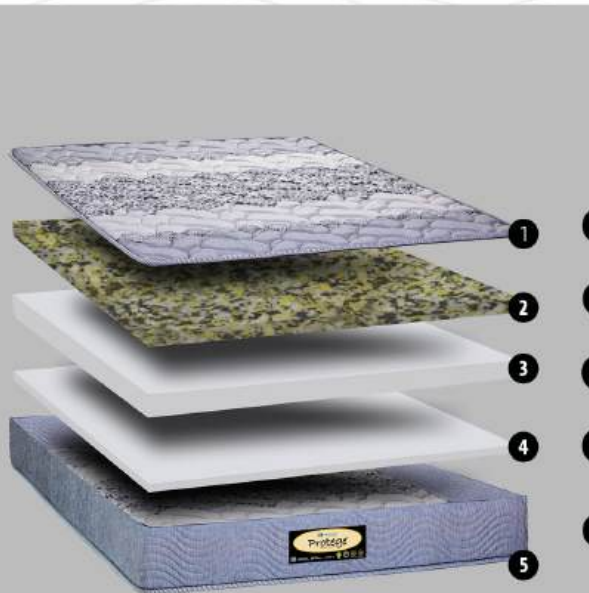

Pró-Sanko

Firme Extrafirme

Colchão de espumas dupla face, com um lado firme e outro extra firme.

Colchão de espumas dupla face.

Suporta o peso ideal de até 180 Kg. Por pessoa.

Medidas (cm)

Largura	Comprimento	Alturas
78	188	22
88	188	22
96	203	22
128	188	22
138	188	22
158	198	22
193	203	22