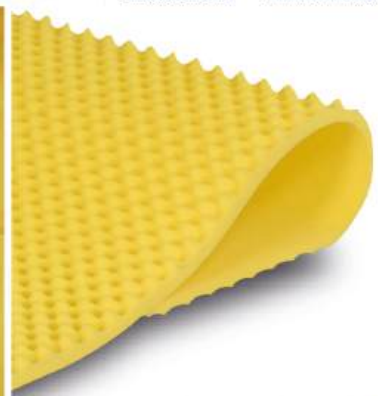

Pró-Santé

SANKO ESPUMAS
EMPRESA CERTIFICADA

SANKO ESPUMAS
EMPRESA CERTIFICADA