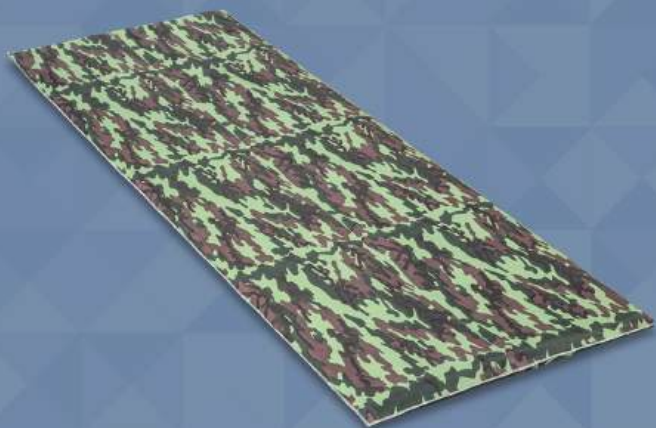

Descanso Camping®

Tenha momentos de lazer únicos com o Descanso Camping.

A Sankonfort Colchões está sempre preocupada em oferecer ao consumidor o que há de melhor em qualidade e tecnologia mundial, por isso é a primeira indústria brasileira do setor a obter produtos APROVADOS PELO SISTEMA INMETRO.

PRÁTICA

SANKO ESPUMAS
EMPRESA CERTIFICADA

SANKO ESPUMAS
EMPRESA CERTIFICADA

Medidas (cm)

Largura	Comprimento	Altura
65	180	3

Composição Têxtil: 100% Polipropileno.