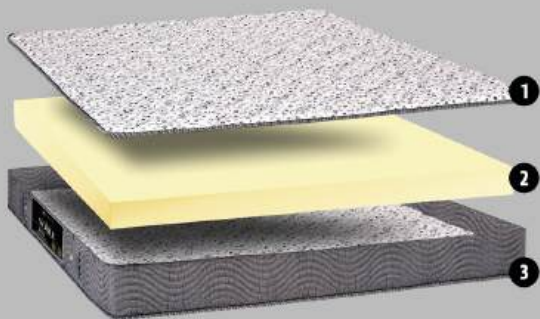

Noble Black®

Tecido bordado com camada de espuma macia e toque extremamente suave, além de tratamento antiácario e antialérgico, o Noble Black proporciona excelente conforto e muita resistência para uma noite de sono com qualidade e conforto. Colchão Noble em duas versões de conforto com camada de espuma D26.

Noble Black com Pillow Top 26cm Altura ou Noble Black Sem Pillow 20cm Altura.

A Sankonfort Colchões está sempre preocupada em oferecer ao consumidor o que há de melhor em qualidade e tecnologia mundial, por isso é a primeira indústria brasileira do setor a obter produtos APROVADOS PELO SISTEMA INMETRO.

Pró-Sanko

1 Tampo bordado com camada de espuma D20

2 Camada de espuma D26

3 Tampo inferior bordado com camada de espuma D20

Medidas (cm)

Largura	Comprimento	Alturas
78	188	20/26
88	188	20/26
96	203	20/26
128	188	20/26
138	188	20/26
158	198	20/26
193	203	20/26

Composição Têxtil: 66% Poliéster e 34% Algodão

NÍVEIS DE CONFORTO