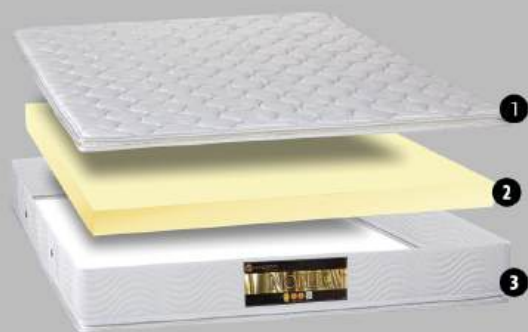

Noble Plus®

Tecido bordado com camada de espuma macia e toque extremamente suave, além de tratamento antiácaro e antialérgico, o Noble Plus proporciona excelente conforto e muita resistência para uma noite de sono com qualidade e conforto. Colchão Noble em duas versões de conforto com camada de espuma D26.

Noble Plus com Pillow Top 26cm Altura ou Noble Plus Sem Pillow 20cm Altura.

A Sankonfort Colchões está sempre preocupada em oferecer ao consumidor o que há de melhor em qualidade e tecnologia mundial, por isso é a primeira indústria brasileira do setor a obter produtos APROVADOS PELO SISTEMA INMETRO.

Pró-Sanko

1 Tampo bordado com camada de espuma D20

2 Camada de espuma D26

3 Tampo inferior bordado com camada de espuma D20

Medidas (cm)

Largura	Comprimento	Alturas
78	188	20/26
88	188	20/26
96	203	20/26
128	188	20/26
138	188	20/26
158	198	20/26
193	203	20/26

Composição Têxtil: 66% Poliéster e 34% Algodão

NÍVEIS DE CONFORTO