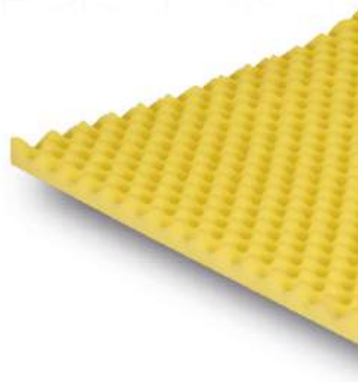

Pró-Santé

SANKO ESPUMAS
EMPRESA CERTIFICADA

SANKO ESPUMAS
EMPRESA CERTIFICADA