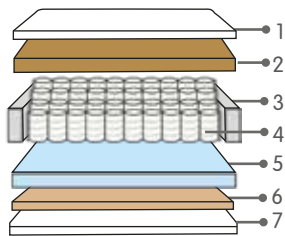

Matelassê bordado soft localizado
Ribbon duplo
Faixa Lateral Luzzi Bege
Box conjunto: Luzzi Bege

- 1 - Malha 180 g/m²
- 2 - Espuma de alta densidade
- 3 - Bordas de Poliframe D26
- 4 - Molas Ensacadas
- 5 - Base de sustentação em EPS
- 6 - Espuma de acabamento
- 7 - Tecido antiderrapante

TAMANHO	COMP.	LARGURA	ALTURA
SOLTEIRO	0,88	1,88	0,28
CASAL	1,38	1,88	0,28
QUEEN	1,58	1,98	0,28
KING	1,93	2,03	0,28

Accesse a página desse produto apontando a câmera de seu celular.