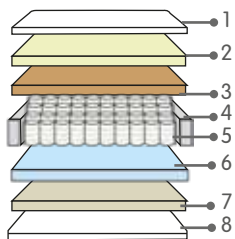

Matelassê bordado soft localizado
Costura Speed
Faixa Lateral Rústico Bege
Box conjunto: Rústico Bege

- 1 - Malha de Viscose 280g/m²
- 2 - Espuma HR 33
- 3 - Espuma de alta densidade
- 4 - Bordas de Poliframe D26
- 5 - Molas Ensacadas (15 cm)
- 6 - Base de sustentação em EPS
- 7 - Espuma de acabamento
- 8 - Tecido antiderrapante