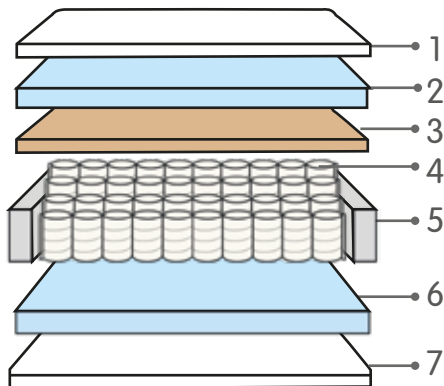

Accesse a página desse produto apontando a câmera do seu celular.

TAMANHO	COMP.	LARGURA	ALTURA
SOLTEIRO	0,88	1,88	0,32
CASAL	1,38	1,88	0,32
QUEEN	1,58	1,98	0,32
KING	1,93	2,03	0,32

Colchão La Comfort

Linha Gold

# Colchão Excellent

Linha Gold

- 1 - Matelassê em malha coconut 300 g/m<sup>2</sup>
- 2 - Espuma HR 33
- 3 - Espuma de alta densidade
- 4 - Molas Ensacadas (20 cm)
- 5 - Bordas de Poliframe D26
- 6 - Espuma de acabamento
- 7 - Tecido antiderrapante