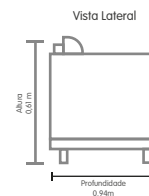

Estrutura em madeira de eucalipto
Espuma HR 33 Soft
Molas Bonnel Flex
Percintas elásticas

Almofadas soltas preenchidas
com fibra de silicone

Braços finos e moderno
Pés de ferro

Costura pantográfica no braço