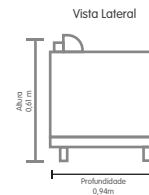

Accesse a página
desse produto
apontando a câmera
do seu celular.