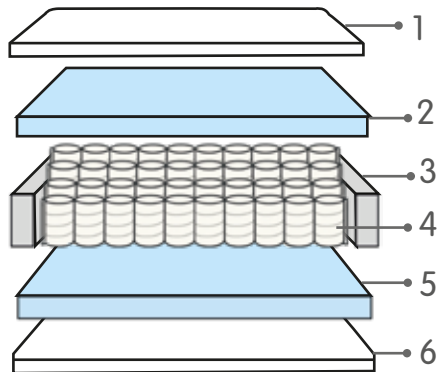

Colchão Supremo

Linha Soft

1. 1 - Matelassê em malha 180 g/m³
2. 2 - Espuma Super Soft
3. 3 - Bordas de Poliframe D26
4. 4 - Molas Ensacadas
5. 5 - Espuma selada
6. 6 - Antiderrapante

25 cm

Espuma
Super Soft

Molas
Ensacadas

Biotipo

Conforto
Macio