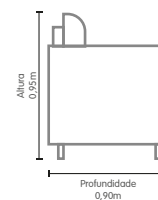

Vista Lateral