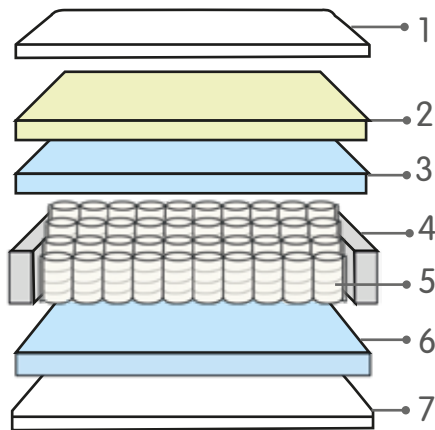

Colchão Parotel Max

Linha Soft

1. 1 - Matelassê em malha 250 g/m³
2. 2 - Espuma HR 33 anti-chamas
3. 3 - Espuma D26 anti-chamas
4. 4 - Bordas de Poliframe D26
5. 5 - Molas Ensacadas (20 cm)
6. 6 - Espuma selada
7. 7 - Antiderrapante

32 cm

HR 33
anti-chamas

D26 Selada
anti-chamas

Molas
Ensacadas

Biotipo
150
KG

Conforto
Macio