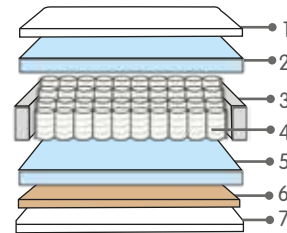

- 1 - Malha 180g/m²
- 2 - Espuma HR 33
- 3 - Bordas de Poliframe D26
- 4 - Molas Ensacadas
- 5 - Base de sustentação em EPS
- 6 - Espuma de acabamento
- 7 - Tecido antiderrapante

TAMANHO	COMP.	LARGURA	ALTURA
SOLTEIRO	0,88	1,88	0,26
CASAL	1,38	1,88	0,26
QUEEN	1,58	1,98	0,26
KING	1,93	2,03	0,26

26 cm

HR D33

Molas
Ensacadas

Biotipo

Conforto
Macio

Accesse a página
desse produto
apontando a câmera
do seu celular.

Colchão Evidence