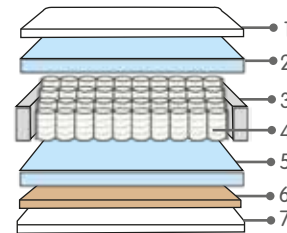

Matelassê bordado onda
Pillow Top + Ribbon Euro
Faixa Lateral Rústico Bege
Box conjunto: Rústico Bege

- 1 - Microfibra
- 2 - Espuma HR 33
- 3 - Bordas de Poliframe D26
- 4 - Molas Ensacadas
- 5 - Base de sustentação em EPS
- 6 - Espuma de acabamento
- 7 - Tecido antiderrapante

TAMANHO	COMP.	LARGURA	ALTURA
SOLTEIRO	0,88	1,88	0,30
CASAL	1,38	1,88	0,30
QUEEN	1,58	1,98	0,30
KING	1,93	2,03	0,30

30 cm

HR D33

Molas
Ensacadas

150
KG

Conforto
Macio