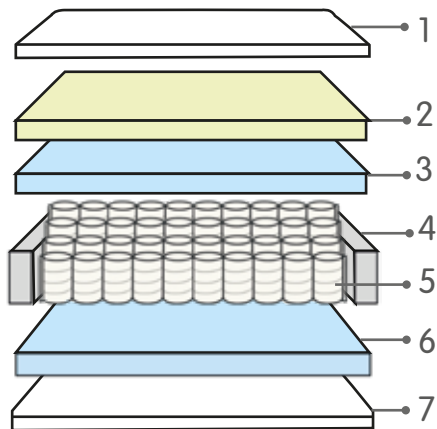

Colchão Soneca

Linha Soft

1. 1 - Matelassê em malha
2. 2 - Espuma HR 33
3. 3 - Espuma Vip D33
4. 4 - Bordas de Poliframe D26
5. 5 - Molas Ensacadas (20 cm)
6. 6 - Espuma selada
7. 7 - Antiderrapante

30 cm

HR 33

VIP D33

Molas
Ensacadas

Biotipo

Conforto
Macio