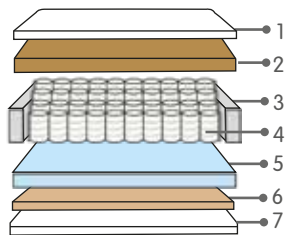

Matelassê bordado duplo flor
Europillow
Faixa Lateral Rústico Prata ou Branco
Box conjunto: Rústico Prata, Chumbo
ou Bordô.

1. 1 - Malha Ibiza Clean ou bordô
2. 2 - Espuma de alta densidade
3. 3 - Bordas de Poliframe D26
4. 4 - Molas Ensacadas
5. 5 - Base de sustentação em EPS
6. 6 - Espuma de acabamento
7. 7 - Tecido antiderrapante

TAMANHO	COMP.	LARGURA	ALTURA
SOLTEIRO	0,88	1,88	0,26
CASAL	1,38	1,88	0,26
QUEEN	1,58	1,98	0,26
KING	1,93	2,03	0,26

Acesse a página desse produto apontando a câmera de seu celular.