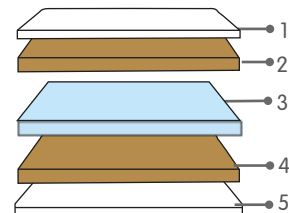

- 1 - Malha
- 2 - Espuma Super Soft D28
- 3 - Espuma HR 33
- 4 - Espuma D33 Selada
- 5 - Antiderrapante

TAMANHO	COMP.	LARGURA	ALTURA
SOLTEIRO	0,88	1,88	0,28
CASAL	1,38	1,88	0,28
QUEEN	1,58	1,98	0,28
KING	1,93	2,03	0,28

28 cm

Super Soft D28

HR 33

D33 Selada

Biotipo

Conforto
Firme

Acesse a página
desse produto
apontando a câmera
do seu celular.