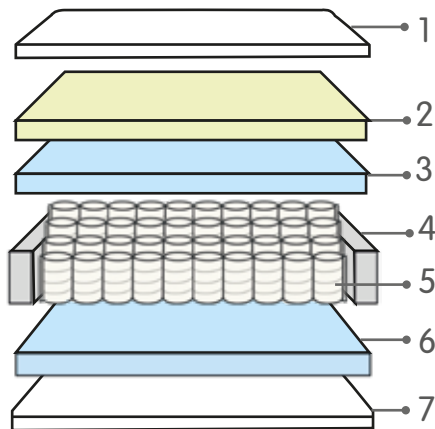

Colchão Salutte

Linha Soft

1. 1 - Matelassê em malha
2. 2 - Espuma Super Soft
3. 3 - Espuma Vip D33
4. 4 - Bordas de Poliframe D26
5. 5 - Molas Ensacadas (20 cm)
6. 6 - Espuma selada
7. 7 - Antiderrapante

32 cm

Super Soft

VIP D33

Molas
Ensacadas

Biotipo

Conforto
Macio