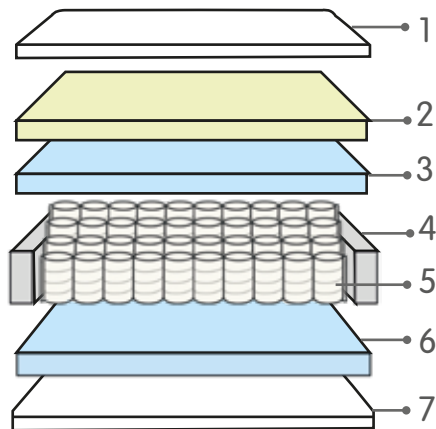

Colchão Essence

Linha Soft

1. 1 - Matelassê em malha 400 g/m³
2. 2 - Espuma Super Soft
3. 3 - Espuma Vip D33
4. 4 - Bordas de Poliframe D26
5. 5 - Molas Ensacadas (20 cm)
6. 6 - Espuma selada
7. 7 - Antiderrapante

30 cm

Espuma
Super Soft

Espuma
Vip D33

Molas
Ensacadas

Biotipo

Conforto
Macio