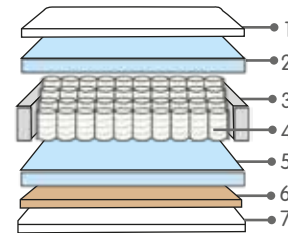

1. 1 - Malha Bamboo 280g/m²
2. 2 - Espuma Vip 33
3. 3 - Bordas de Poliframe D26
4. 4 - Molas Ensacadas (20 cm)
5. 5 - Base de sustentação em EPS
6. 6 - Espuma de acabamento
7. 7 - Tecido antiderrapante

TAMANHO	COMP.	LARGURA	ALTURA
SOLTEIRO	0,88	1,88	0,36
CASAL	1,38	1,88	0,36
QUEEN	1,58	1,98	0,36
KING	1,93	2,03	0,36

36 cm

VIP D33

Molas
Ensacadas

150
KG

Conforto
Firme