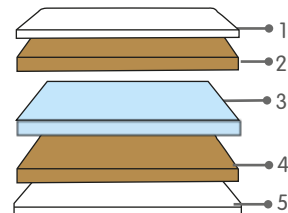

Biotipo

D28 Selada

30 cm

Linha Espuma

Colchão Gold Plus

Linha Espuma

Colchão Resiste Duoface

Matelassê bordado em onda  
Europillow  
Faixa Lateral Rústico Branco  
Box conjunto: Chenille Marrom