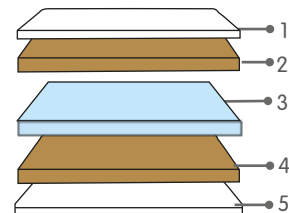

- 1 - Microfibra
- 2 - AG D80
- 3 - Espuma D28 Selada
- 4 - AG D80
- 5 - Microfibra

TAMANHO	COMP.	LARGURA	ALTURA
SOLTEIRO	0,88	1,88	0,26
CASAL	1,38	1,88	0,26
QUEEN	1,58	1,98	0,26
KING	1,93	2,03	0,26

26 cm

Espuma de
alta densidade

D28 Selada

Biotipo

Conforto
Firme

Acesse a página
desse produto
apontando a câmera
do seu celular.

Colchão Absolute