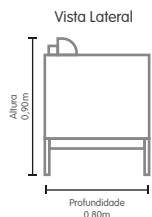

Estrutura em madeira de eucalipto
Espuma D26 Selada
Percintas elásticas

Almofadas soltas preenchidas
com fibra de silicone

Braços finos e moderno
Pés de madeira
Detalhe de madeira no braço