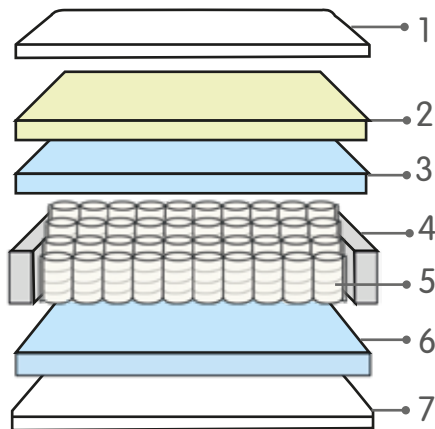

Colchão Evolution

Linha Soft

1. 1 - Matelassê em malha
2. 2 - Espuma Super Soft
3. 3 - Espuma Vip D33
4. 4 - Bordas de Poliframe D26
5. 5 - Molas Ensacadas (20 cm)
6. 6 - Espuma selada
7. 7 - Antiderrapante

30 cm

Super Soft

VIP D33

Molas
Ensacadas

Biotipo

Conforto
Macio