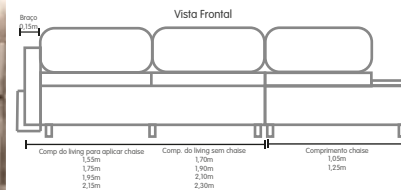

Accesse a página
desse produto
apontando a câmera
do seu celular.

Tesla