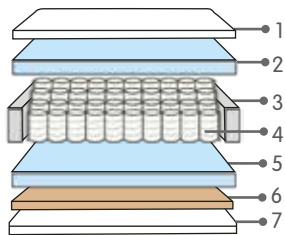

Matelassê bordado soft localizado
Pillow Top + Ribbon
Faixa Lateral rústico branco
Box conjunto: Rústico Branco ou
Suede Azul

- 1 - Malha Blue 180g/m²
- 2 - Espuma Vip 33
- 3 - Bordas de Poliframe D26
- 4 - Molas Ensacadas
- 5 - Base de sustentação em EPS
- 6 - Espuma de acabamento
- 7 - Tecido antiderrapante

TAMANHO	COMP.	LARGURA	ALTURA
SOLTEIRO	0,88	1,88	0,32
CASAL	1,38	1,88	0,32
QUEEN	1,58	1,98	0,32
KING	1,93	2,03	0,32

Acesse a página
desse produto
apontando a câmera
do seu celular.