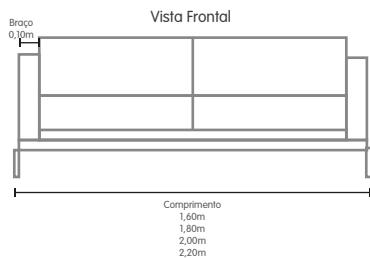

Estrutura em madeira de eucalipto
Espuma HR 33 Soft
Molas Bonnel Flex
Percintas elásticas

Almofadas soltas preenchidas
com fibra de silicone

Braços finos e moderno
Pés de ferro
Almofadas decorativas