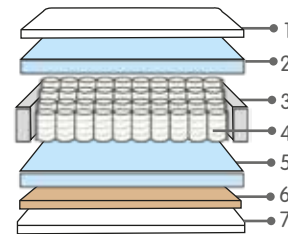

Linha Orthomedic

Colchão Petrus

Linha Orthomedic

Matelassê bordado duplo flor  
Costura Speed  
Faixa Lateral Rústico Prata  
Box conjunto: Rústico Prata

- 1 - Malha 140g/m<sup>2</sup>
- 2 - Espuma de alta densidade
- 3 - Bordas de Poliframed D26
- 4 - Molas Ensacadas
- 5 - Base de sustentação em EPS
- 6 - Espuma de acabamento
- 7 - Tecido antiderrapante