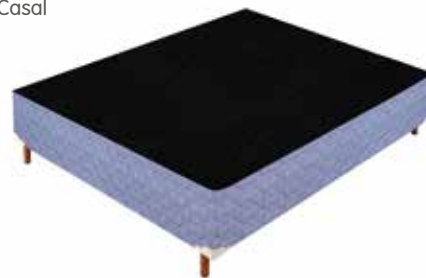

Casal

Estrutura em madeira de eucalipto
Suporta o colchão mais o seu biotipo
88x188 | 138x1
Bipartidos:
158x198 | 193x203

Altura: 20 cm - pés de 18 cm
Altura: 30 cm - pés de 12 cm

Acesse a página
desse produto
apontando a câmera
do seu celular.