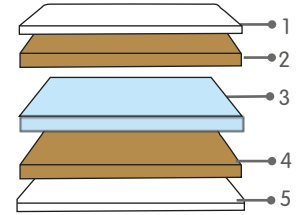

- 1 - Microfibrã
- 2 - Espuma D33 Selada
- 3 - Espuma D28 Selada
- 4 - Espuma D33 Selada
- 5 - Microfibrã

TAMANHO	COMP.	LARGURA	ALTURA
SOLTEIRO	0,88	1,88	0,26
CASAL	1,38	1,88	0,26
QUEEN	1,58	1,98	0,26
KING	1,93	2,03	0,26

26 cm

D33 Selada

D28 Selada

Biotipo

Conforto Firme

Acesse a página desse produto apontando a câmera do seu celular.