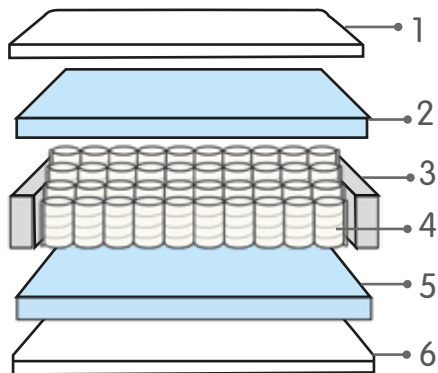

Colchão Parotel Plus

Linha Soft

1. 1 - Matelassê em malha 250 g/m³
2. 2 - Espuma D26 anti-chamas
3. 3 - Bordas de Poliframe D26
4. 4 - Molas Ensacadas (20 cm)
5. 5 - Espuma selada
6. 6 - Antiderrapante

30 cm

D26 Selada
anti-chamas

Molas
Ensacadas

Biotipo

Conforto
Macio