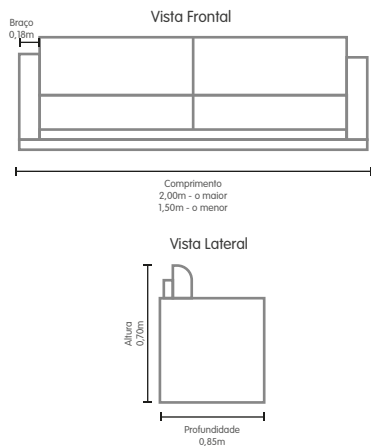

Estrutura em madeira de eucalipto
Espuma D26 Selada
Percintas elásticas

Almofadas soltas preenchidas
com fibra de silicone

Pés de madeira

Acesse a página
desse produto
apontando a câmera
do seu celular.