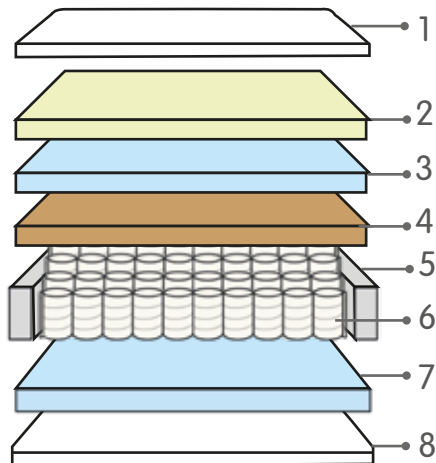

Colchão Vip Confort

Linha Soft

1. 1 - Tampo em malha Soft 750g/m²
2. 2 - Espuma T Látex D45
3. 3 - Espuma HR 33
4. 4 - Espuma de alta densidade
5. 5 - Bordas de Poliframe D26
6. 6 - Molas Ensacadas (15 cm)
7. 7 - Espuma selada
8. 8 - Antiderrapante

32 cm

T Látex D45

HR 33

Espuma de
alta densidade

Molas
Ensacadas

Biotipo

Conforto
Macio