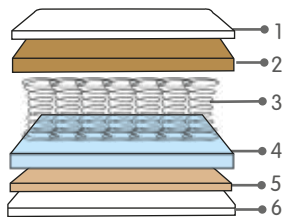

Matelassê bordado onda
Europillow
Faixa Lateral Preto
Box conjunto: Preto

- 1 - Microfibra
- 2 - Espuma de alta densidade
- 3 - Molas Extrapedic
- 4 - Base de sustentação em EPS
- 5 - Espuma de acabamento
- 6 - Tecido antiderrapante

TAMANHO	COMP.	LARGURA	ALTURA
SOLTEIRO	0,88	1,88	0,28
CASAL	1,38	1,88	0,28
QUEEN	1,58	1,98	0,28
KING	1,93	2,03	0,28