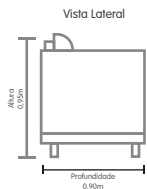

Estrutura em madeira de eucalipto
Espuma HR 33 Soft
Molas Bonnel Flex
Percintas elásticas

Almofadas soltas preenchidas
com fibra de silicone

Braços finos e moderno
Pés de madeira
Costura pantográfica no braço