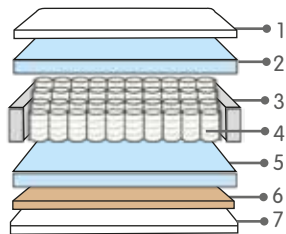

Matelassê bordado soft localizado
Pillow Top + Ribbon
Faixa Lateral rústico branco
Box conjunto: Rústico Branco ou
Suede Azul

1. 1 - Malha Blue 180g/m²
2. 2 - Espuma Vip 33
3. 3 - Bordas de Poliframe D26
4. 4 - Molas Ensacadas
5. 5 - Base de sustentação em EPS
6. 6 - Espuma de acabamento
7. 7 - Tecido antiderrapante

TAMANHO	COMP.	LARGURA	ALTURA
SOLTEIRO	0,88	1,88	0,34
CASAL	1,38	1,88	0,34
QUEEN	1,58	1,98	0,34
KING	1,93	2,03	0,34

Acesse a página
desse produto
apontando a câmera
do seu celular.