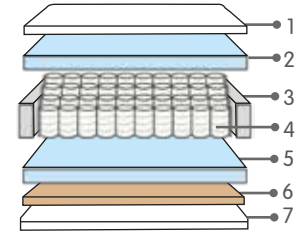

- 1 - Microfibrá
- 2 - Espuma de alta densidade
- 3 - Bordas de Poliframe D26
- 4 - Molas Ensacadas
- 5 - Base de sustentação em EPS
- 6 - Espuma de acabamento
- 7 - Tecido antiderrapante

TAMANHO	COMP.	LARGURA	ALTURA
SOLTEIRO	0,88	1,88	0,23
CASAL	1,38	1,88	0,23
QUEEN	1,58	1,98	0,23
KING	1,93	2,03	0,23

23 cm

Espuma de alta densidade

Molas Ensacadas

Biotipo

Conforto Firme

Asses a página desse produto apontando a câmera do seu celular.

Colchão Privilege