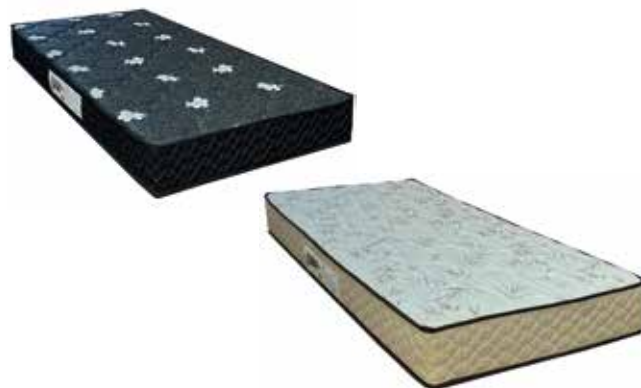

Colchão Sofistic

Composição: D28 + AG D80 + D28

Altura: 18, 20 e 22 cm

Biotipo: 120 kg

Matelassê: Multiflex

Versão: Rústico Prata e Bege

Medidas: 88x188 | 138x188 | 158x198 | 193x203

Acesse a página
desse produto
apontando a câmera
do seu celular.

Composição: D23 + AG D80 + D23

Altura: 22 cm

Biotipo: 100 kg

Matelassê: Microfibra

Versão: Rústico Bege e Black

Medidas: 88x188 | 138x188 | 158x198 | 193x203

Acesse a página
desse produto
apontando a câmera
do seu celular.