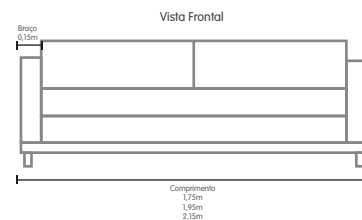

Accesse a página
desse produto
apontando a câmera
do seu celular.