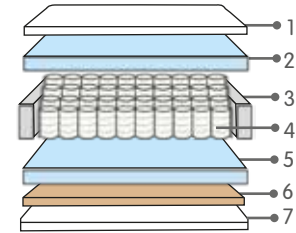

Biotipo

Molas  
Ensacadas

VIP D33

34 cm

Linha Orthomedic

Colchão Sleep Soft

Linha Orthomedic

Matelassê bordado duplo flor  
Europillow Linho Grafite  
Faixa Lateral Rústico Prata  
Box conjunto: Rústico Prata