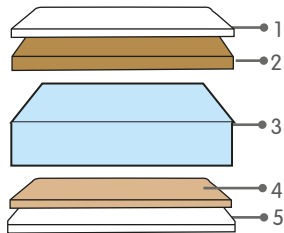

Matelassê bordado onda
Faixa Lateral Rústico Bege
Pillow Top + Ribbon
Box conjunto: Rústico Bege

- 1 - Malha
- 2 - Espuma D28 Selada
- 3 - Base de sustentação em EPS
- 4 - Espuma de acabamento
- 5 - Tecido antiderrapante

TAMANHO	COMP.	LARGURA	ALTURA
SOLTEIRO	0,88	1,88	0,30
CASAL	1,38	1,88	0,30
QUEEN	1,58	1,98	0,30
KING	1,93	2,03	0,30

Acesse a página
desse produto
apontando a câmera
do seu celular.