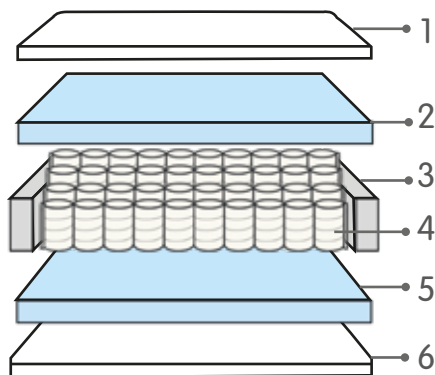

Colchão Coliseu

Linha Soft Duoface

1. 1 - Matelassê em malha
   Quality Bambu 320g/m²
2. 2 - HR 33 Soft
3. 3 - Bordas de Poliframe D26
4. 4 - Molas Ensacadas (15 cm)
5. 5 - HR 33 Soft
6. 6 - Matelassê em malha
   Quality Bambu 320g/m²

30 cm

HR 33 Soft

Molas
Ensacadas

Biotipo

Conforto
Macio