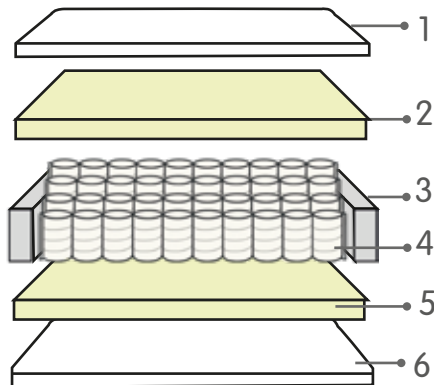

Colchão Soul

Linha Gold Duoface

1. 1 - Matelassê em malha soft 280 g/m³
2. 2 - Espuma HR 33 Soft
3. 3 - Bordas de Poliframe D26
4. 4 - Molas Ensacadas (20 cm)
5. 2 - Espuma HR 33 Soft
6. 5 - Espuma selada
7. 6 - Antiderrapante

32 cm

HR 33 Soft

Molas
Ensacadas

150
KG

Conforto
Firme