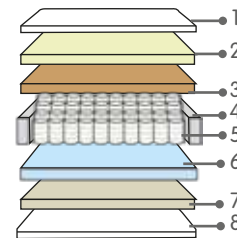

Biotipo

Molas  
Ensacadas

VIP D33

32 cm

Linha Orthomedic

Colchão Blue

Linha Orthomedic

Matelassê bordado soft localizado  
Europillow  
Faixa Lateral Rústico Bege  
Box conjunto: Rústico Bege