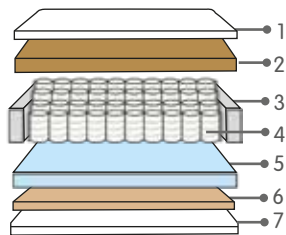

Matelassê bordado duplo flor
Faixa Lateral Preto ou Rústico Bege
Box conjunto: Preto ou Rústico Bege

- 1 - Malha
- 2 - Espuma de alta densidade
- 3 - Bordas de Poliframe D26
- 4 - Molas Ensacadas
- 5 - Base de sustentação em EPS
- 6 - Espuma de acabamento
- 7 - Tecido antiderrapante

TAMANHO	COMP.	LARGURA	ALTURA
SOLTEIRO	0,88	1,88	0,24
CASAL	1,38	1,88	0,24
QUEEN	1,58	1,98	0,24
KING	1,93	2,03	0,24