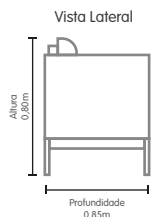

Estrutura em madeira de eucalipto
Espuma HR 33 Soft
Molas Bonnel Flex
Percintas elásticas

Almofadas soltas preenchidas
com fibra de silicone

Braços finos e moderno
Pés de ferro
Almofadas decorativas