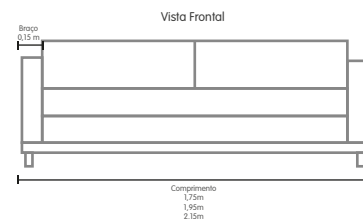

Accesse a página
desse produto
apontando a câmera
do seu celular.

BMW X1