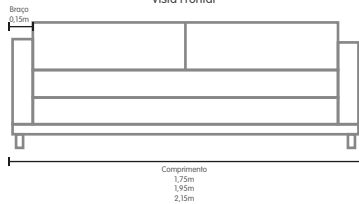

Estrutura em madeira de eucalipto
Espuma HR 33 Soft
Molas Bonnel Flex
Percintas elásticas

Almofadas soltas preenchidas
com fibra de silicone

Braços finos e moderno
Pés de ferro
Costura slim no braço

Vista Frontal