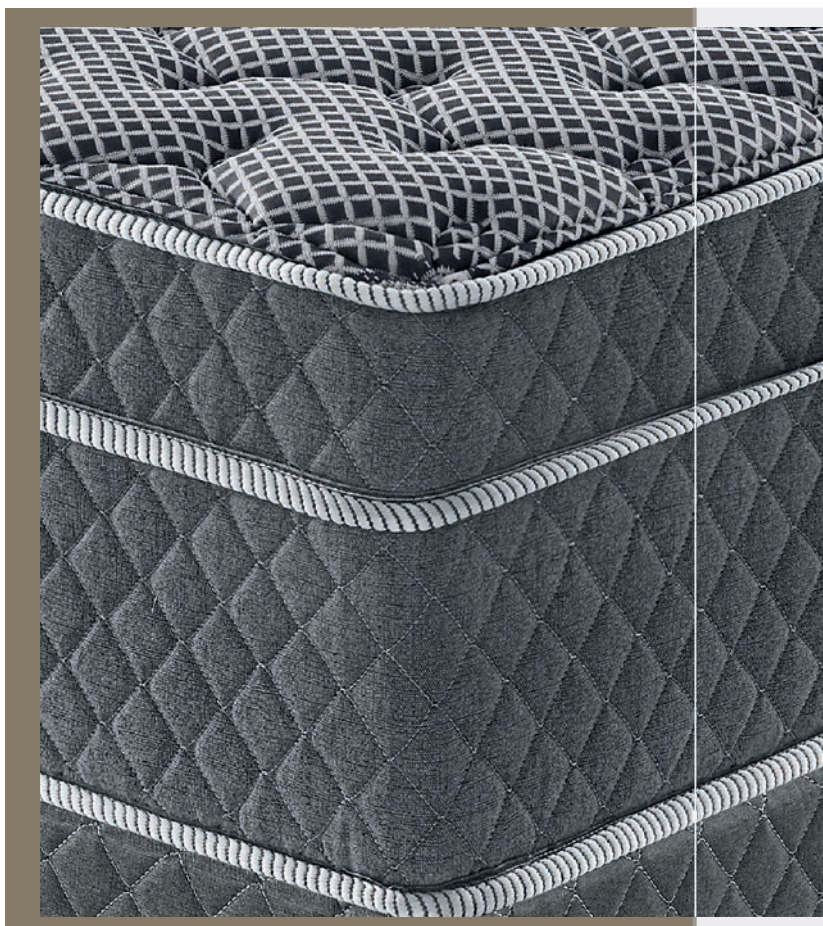

# Best Support / COLEÇÃO ESSENCE /

ESCANEE O QR CODE PARA  
ACESSAR A FICHA TÉCNICA  
DO PRODUTO

NÍVEL DE CONFORTO:

EXTRA-FIRME

PESO SUPORTADO:

ALTURA:

32cm

TECIDO MALHA