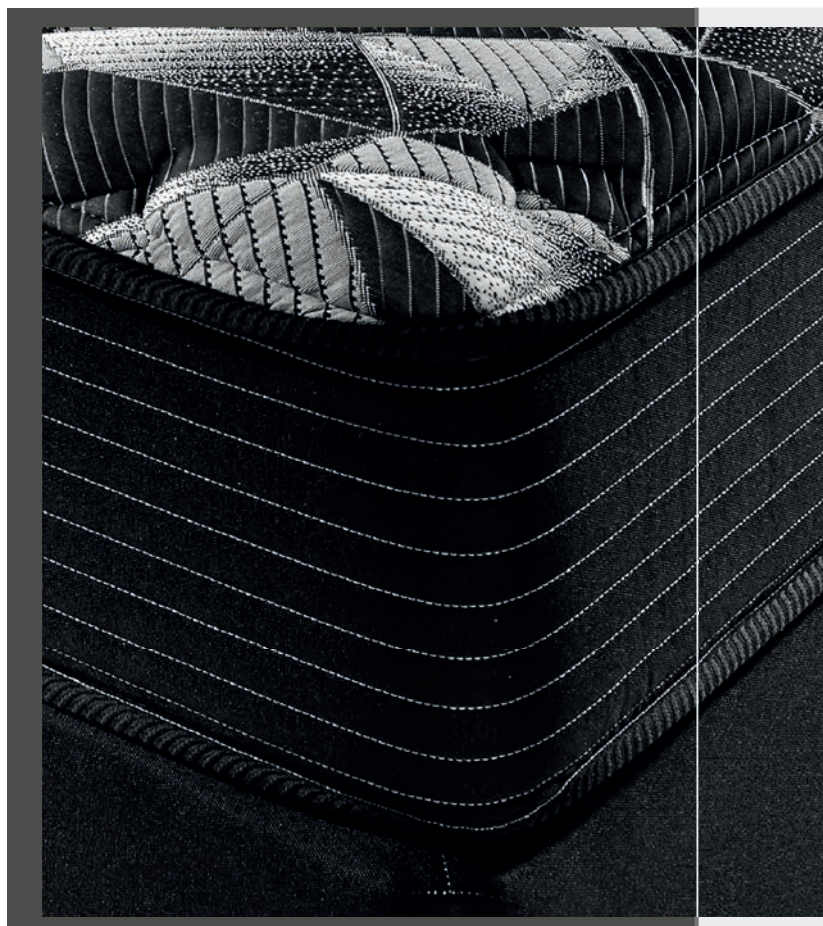

Forza / COLEÇÃO ECOLINE /

ESCANEE O QR CODE PARA
ACESSAR A FICHA TÉCNICA
DO PRODUTO

NÍVEL DE CONFORTO:
FIRME / CONFORTÁVEL

PESO SUPORTADO:

120kg

ALTURA:

30cm

TECIDO MALHA

TECIDO JACQUARD

ESPUMA
COMFORT FRESH

PILLOW DUPLO

MEDIDAS DO COLCHÃO (CM)	
Largura	Comprimento
88	188
128	188
138	188
158	198
193	203

CÓDIGOS
Colchão: A69
Somê: D83