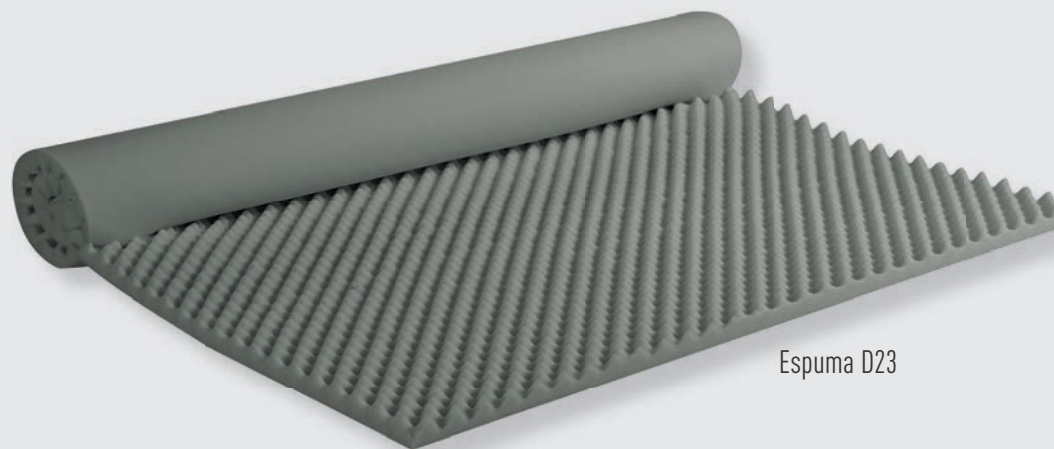

## ENCOSTO DE DESCANSO

Código 491

### MEDIDAS [ CM ]

Largura | Comprimento | Altura

45 | 50 | 30

Encosto composto de espuma convencional com manta massageadora.