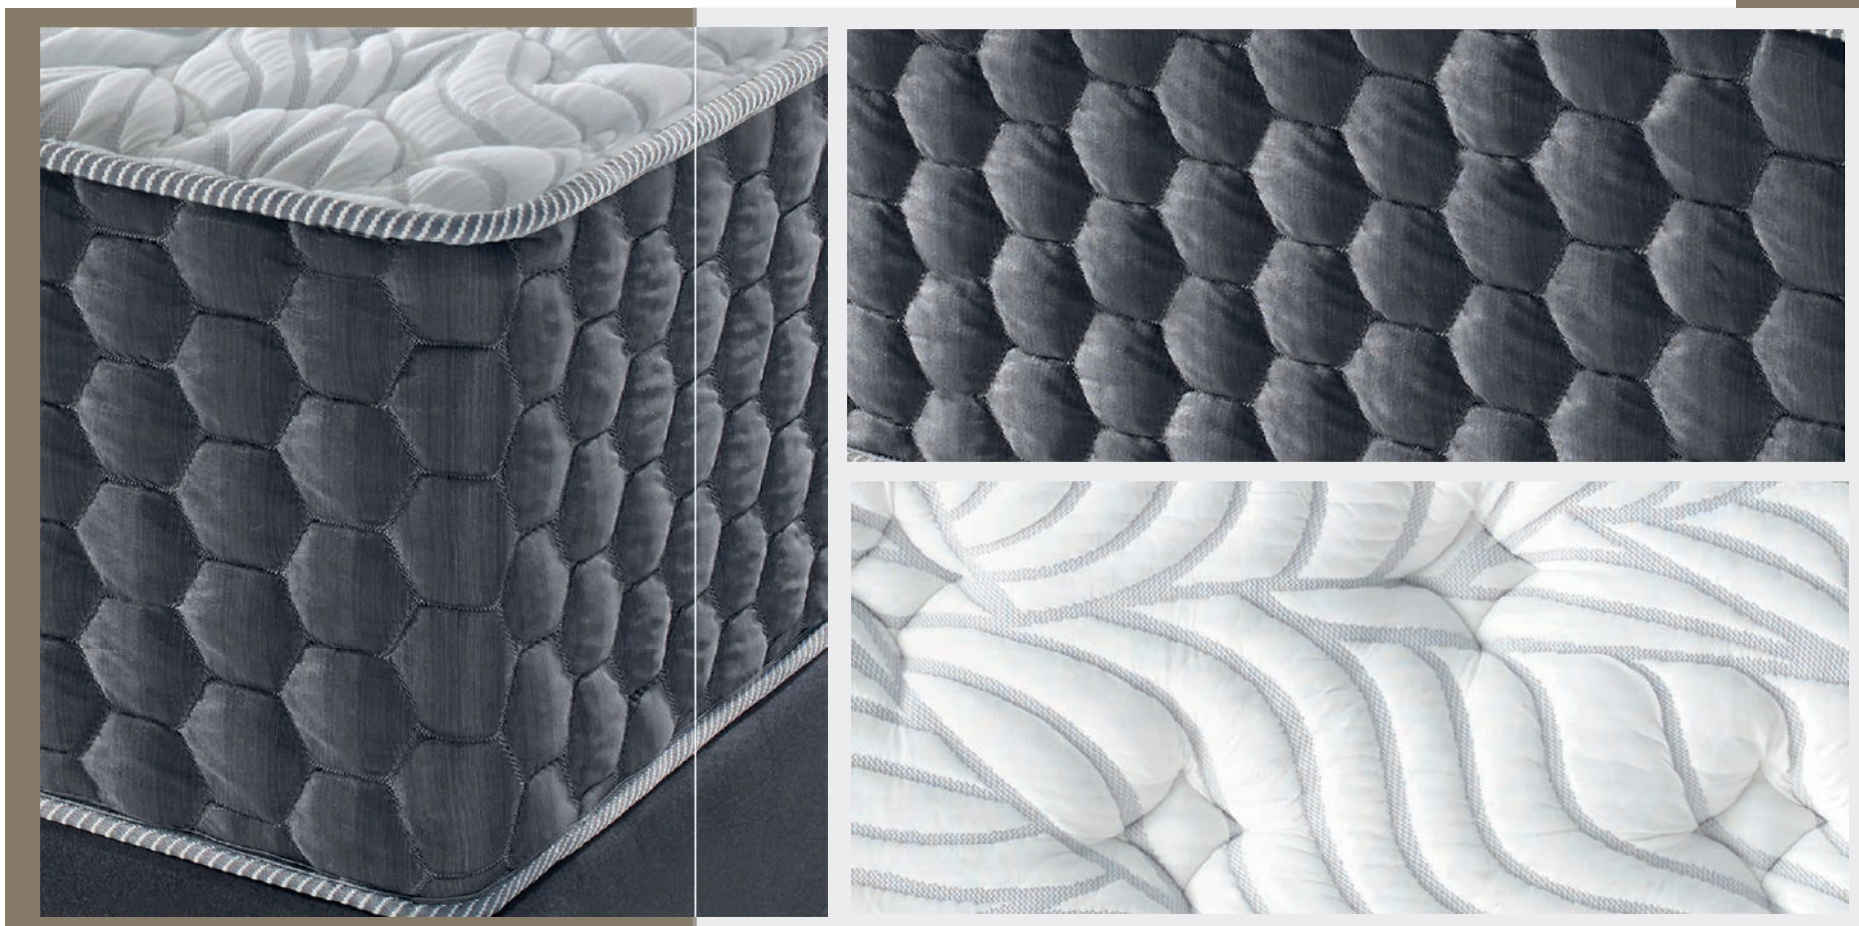

Privilege II / COLEÇÃO ESSENCE /

ESCANEE O QR CODE PARA
ACESSAR A FICHA TÉCNICA
DO PRODUTO

NÍVEL DE CONFORTO:

CONFORTÁVEL

PESO SUPORTADO:

ALTURA:

35cm

TECIDO MALHA
VISCOSE

ESPUMA
COMFORT CORE

MOLA ENSACADA
WIDE

MEDIDAS DO COLCHÃO (CM)

Largura	Comprimento
88	188
138	188
158	198
193	203

CÓDIGOS

Colchão: K54
Somê: J68