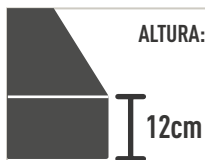

# Ecoline D18 Natural / COLEÇÃO ECOLINE /

PESO SUPORTADO:

50kg

ALTURA:

12cm

TECIDO JACQUARD

ESPUMA  
DENSIDADE 18

PILLOW DUPLO