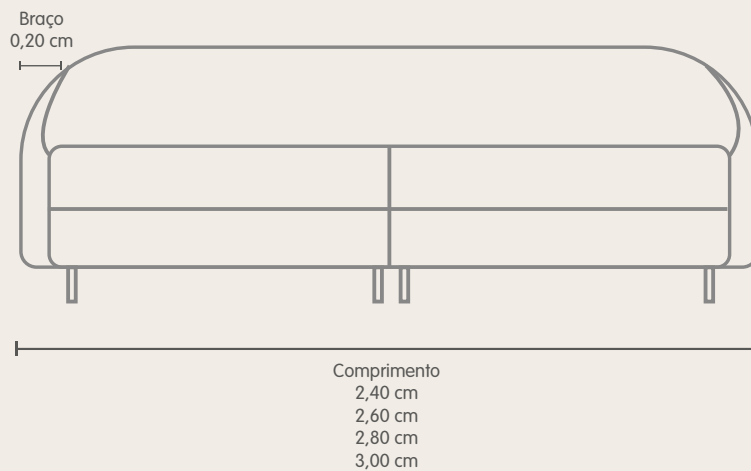

Braços orgânicos.

Percintas elásticas esticadas mecanicamente.

Cor: 5218

Acompanha
08 almofadas

Bipartido

Pés cônicos
de madeira

Vista Frontal

Vista Lateral