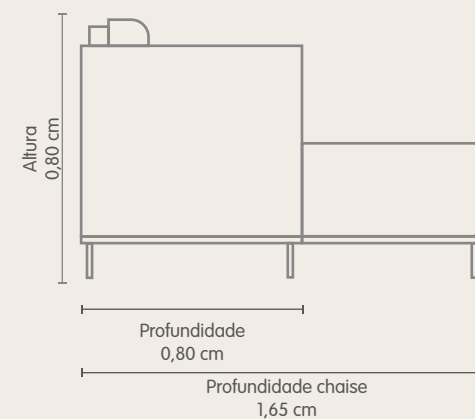

Vista Lateral