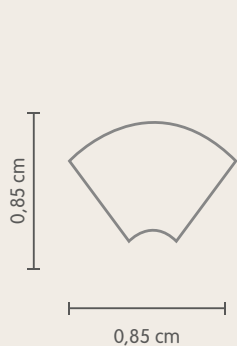

Braço orgânico.

Possui modelo chaise, centro, canto e living.

Percintas elásticas esticadas mecanicamente.

Cor: 6204

Living orgânico

Pés de madeira

Chaise com braço orgânico

Vista Superior do Canto