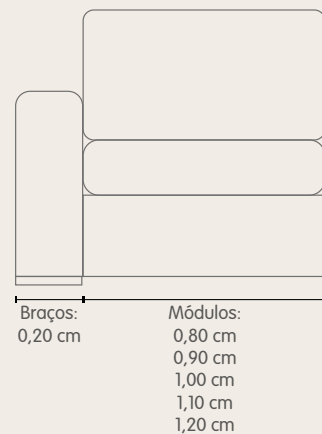

Vista Frontal