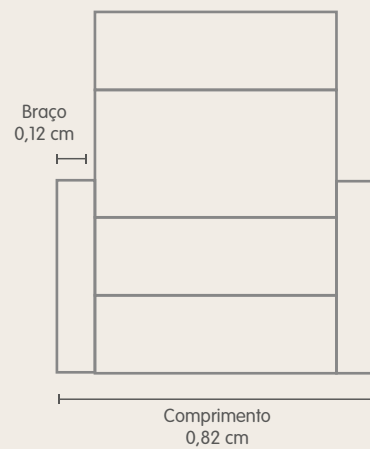

Possui apoio para os pés.

Alavanca manual lateral

Cor: 5169

Mecanismo articulado

Vista Frontal

Vista Lateral

Agile

Cotton Dream