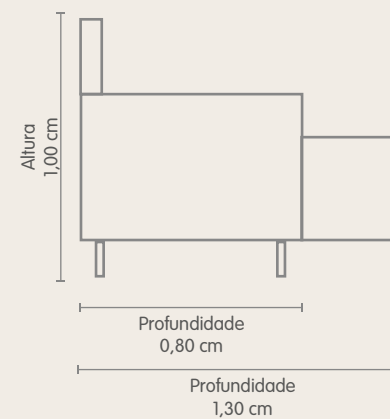

Bipartido

Pés

Vista Frontal

Vista Lateral

Orix

Maserati

Orgânico com chaise

Espuma HR 33 Soft.