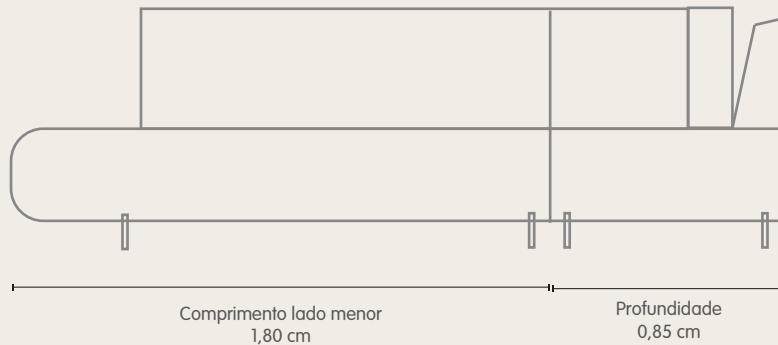

Vista Frontal