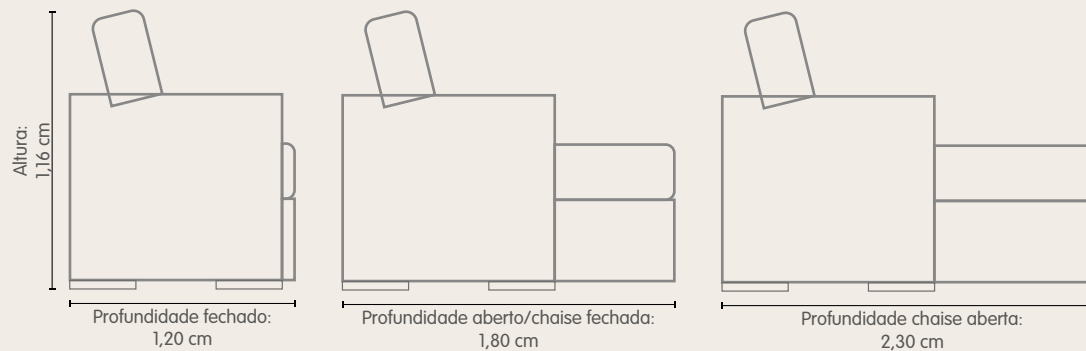

Braços:	Módulos:
0,15 cm	0,80 cm
0,20 cm	0,90 cm
0,25 cm	1,00 cm
0,30 cm	1,10 cm
	1,20 cm

Vista Lateral

Altura: 1,16 cm

Profundidade fechado: 1,20 cm

Profundidade aberto/chaise fechada: 1,80 cm

Profundidade chaise aberta: 2,30 cm

Vista Superior
Módulo de canto