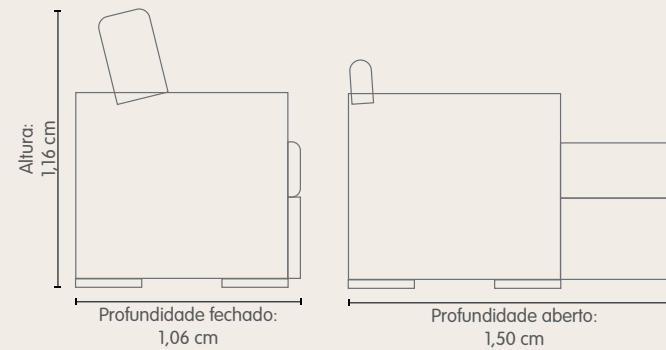

Vista Lateral