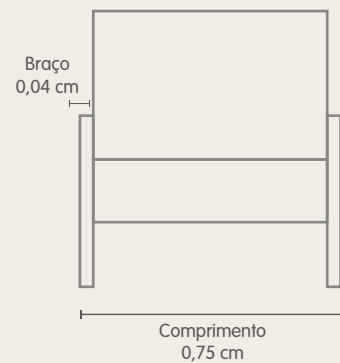

Vista Frontal