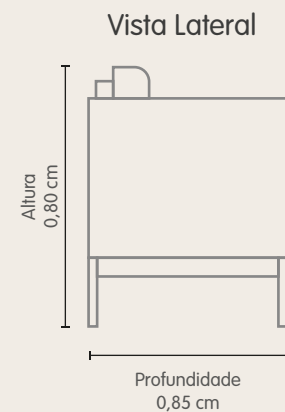

Maverick

Living

Espuma HR 33 Soft.

Molas Bonnel Flex.

Assento fixo.

Encosto fixo com almofadas soltas e preenchidas de fibras de silicone.

Percintas elásticas esticadas mecanicamente.

Acompanha pé central.

Cor: 5214/5137

Acompanha 02
almofadas decorativas

Rodapé disponível
em composê

Pés de ferro