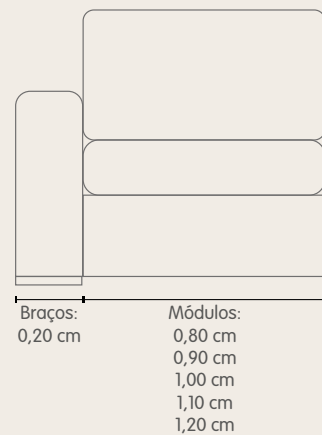

Vista Frontal