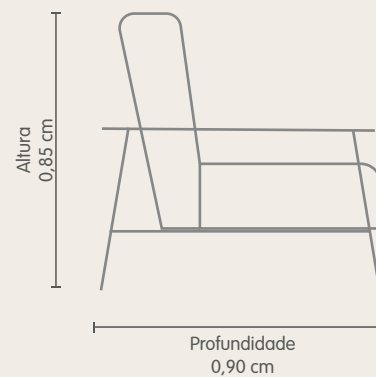

Vista Lateral