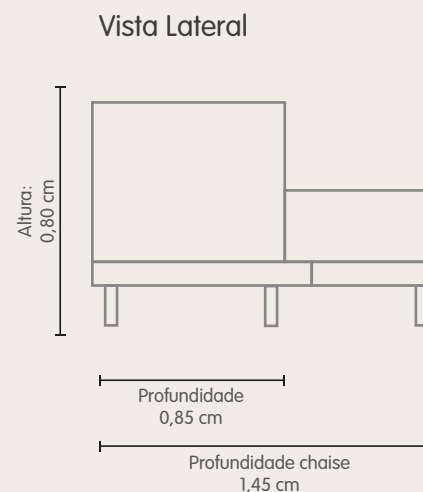

Espuma HR 33 Soft.

Molas Bonnel Flex

Assento fixo com módulos bipartidos.

Encosto móvel com almofadas soltas e preenchidas de fibras de silicone.

Percintas elásticas esticadas mecanicamente.

Opcional de módulo chaise.

Pés de ferro. Acompanha pé central.

Cor: 5169/5184