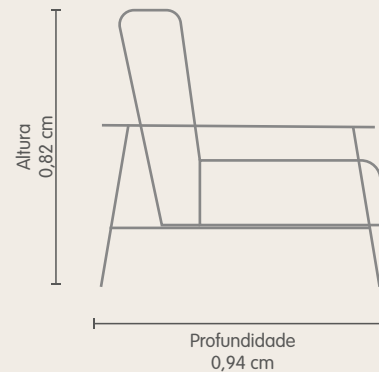

Poltrona

Espuma HR 33 Soft.

Assento e encosto fixo.

Percintas elásticas esticadas mecanicamente.

Estrutura de madeira.

Braço/pes de madeira

Suporte traseiro de madeira

Cor: 5213

Vista Frontal

Vista Lateral

Arya

Bella

Poltrona

Espuma HR 33 Soft.

Assento e encosto fixo.

Almofada solta e preenchida com fibra de silicone.