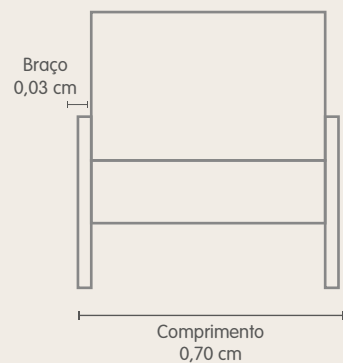

Vista Frontal