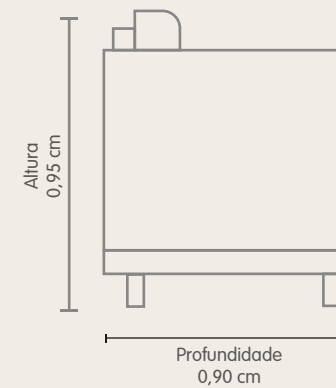

Vista Lateral