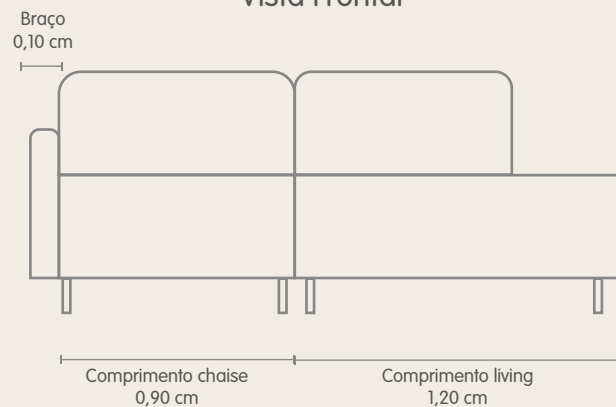

Cor: 5181

Vista Frontal