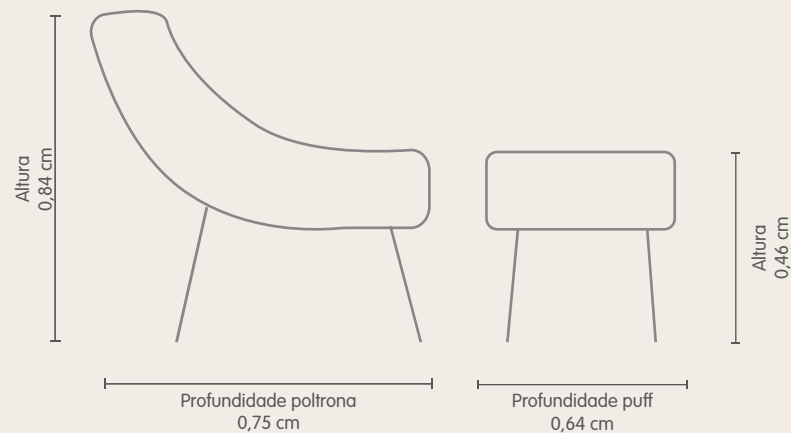

Vista Frontal

Vista Lateral

Comfort

Agile

Poltrona

Modelo poltrona do papai.

Espuma HR 33 Soft.

Reclinável , com sistema articulado de alavanca lateral.