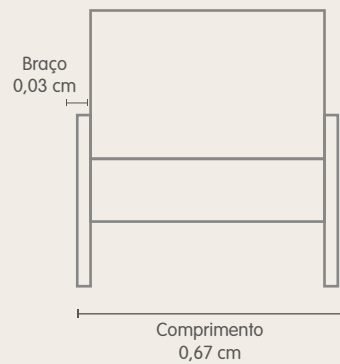

Vista Frontal