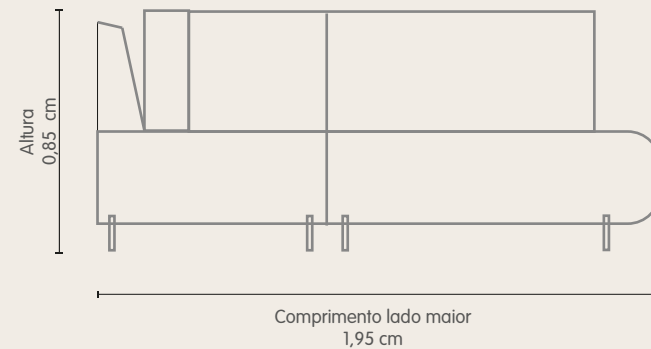

Vista Lateral