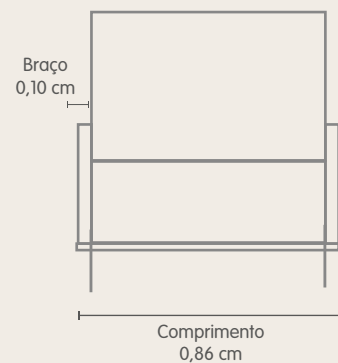

Cor: 5218/5184

Canto arredondado

Rodapé (3 cm) em composê

Vista Frontal