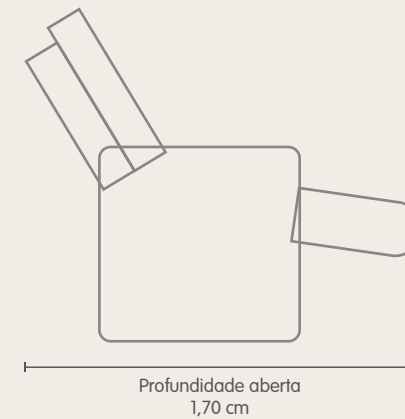

Possui apoio para os pés.

Alavanca manual lateral

Cor: 5169

Mecanismo articulado

Vista Frontal

Vista Lateral

Agile

Cotton Dream