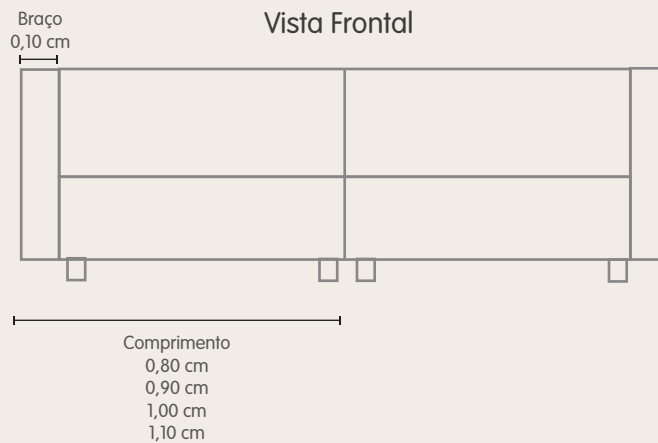

Espuma HR 33 Soft.

Assento fixo.

Encosto fixo e arredondado com almofadas soltas e preenchidas de fibras de silicone.

Modelo bipartido.

Percintas elásticas esticadas mecanicamente.

Opcional de centro e chaise.

Cor: 5171

Acompanha 2
almofadas decorativas
por módulo

Bipartido

Pés de madeira