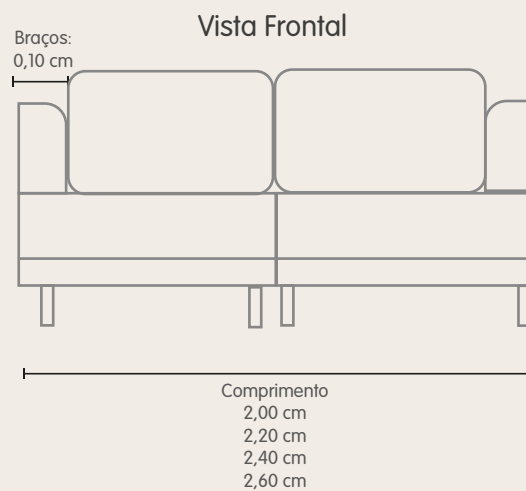

Espuma HR 33 Soft.

Molas Bonnel Flex

Assento fixo com módulos bipartidos.

Encosto móvel com almofadas soltas e preenchidas de fibras de silicone.

Percintas elásticas esticadas mecanicamente.

Opcional de módulo chaise.

Pés de ferro. Acompanha pé central.

Cor: 5169/5184