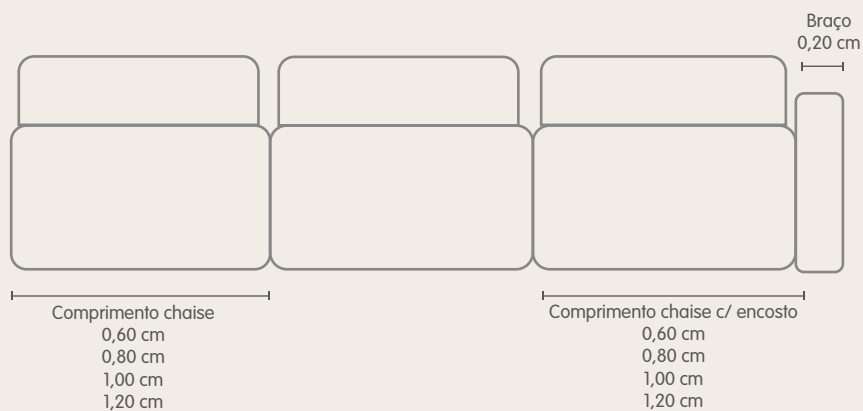

Não fabricamos esse produto nos veludos.

Vista Frontal