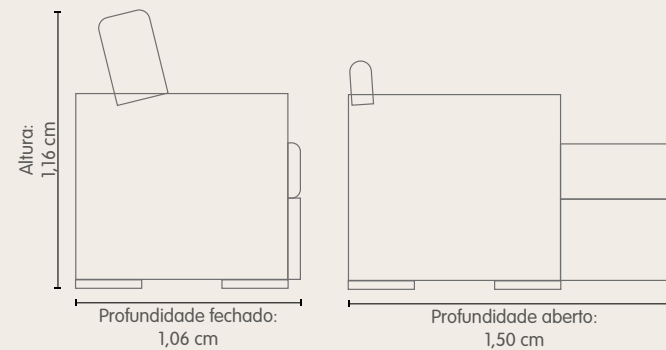

Vista Lateral