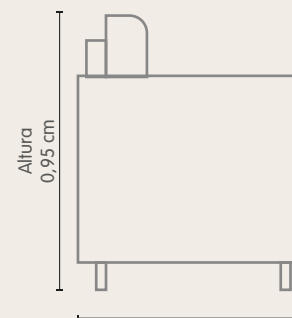

Opcional de poltrona

Cor: 5214

Pés/braço de madeira

Pillow com 10 cm de altura

Costura pantográfica

Vista Frontal

Comprimento
1,60 cm
1,80 cm
2,00 cm
2,20 cm e 2,20 cm (bipartido)

Vista Lateral