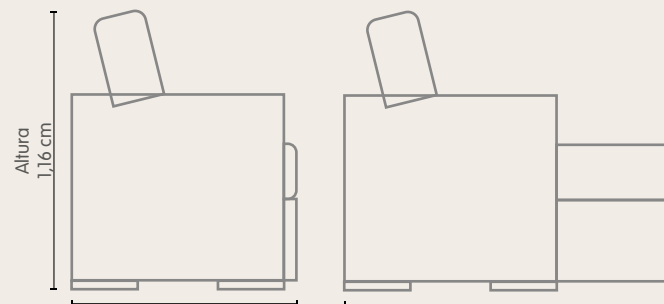

Vista Lateral

Altura
1,16 cm

Profundidade fechado
1,20 cm

Profundidade aberto
1,80 cm