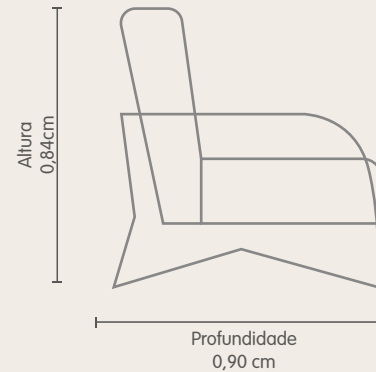

Vista Lateral