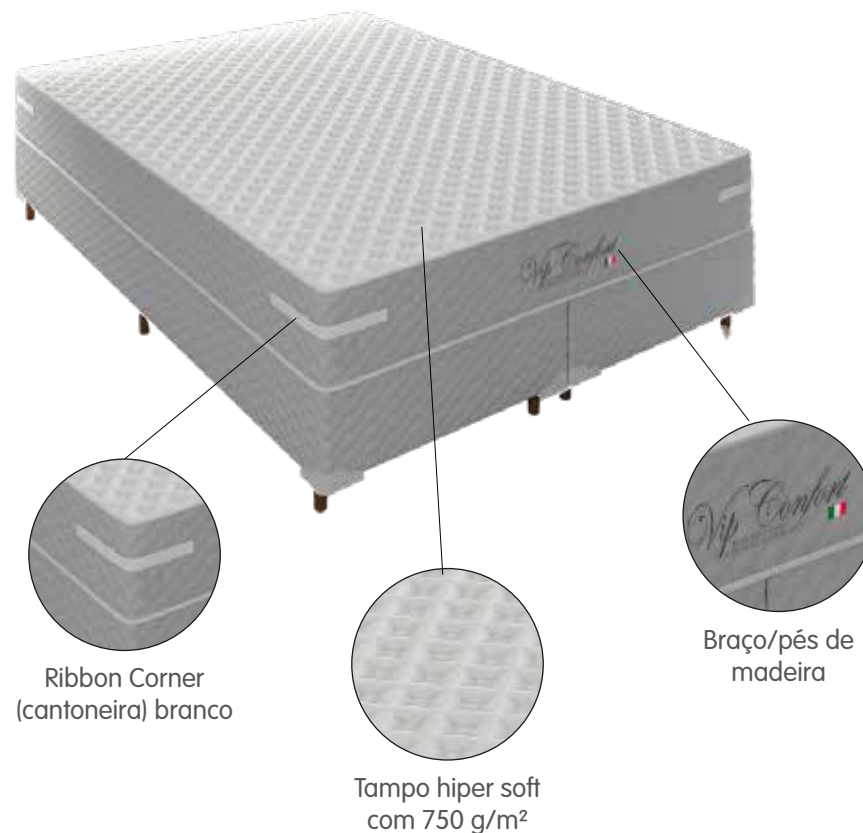

Vip Confort

Colchão

Espuma T Látex D45

Espuma HR 33

Aglomerado de Espuma D80.

Molas Ensacadas Individualmente.

Tampo em malha com 750 g/m².

Lateral em malha branca com bordado diamante e ribbon corner.

Biotipo 150 kg.

Conforto Firme - Uniface