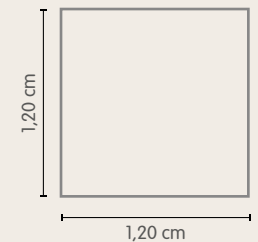

Vista Lateral

Altura: 1,16 cm

Profundidade fechado: 1,20 cm

Profundidade aberto/chaise fechada: 1,80 cm

Profundidade chaise aberta: 2,30 cm

Vista Superior
Módulo de canto

1,20 cm

1,20 cm