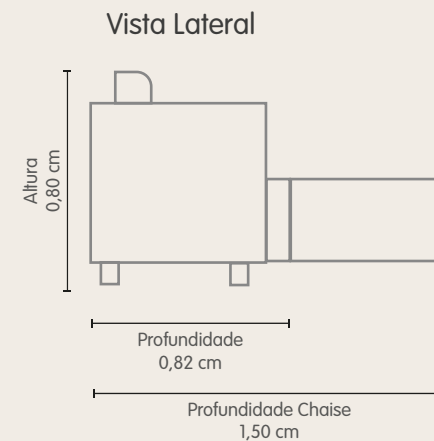

Espuma HR 33 Soft.

Assento fixo.

Encosto fixo e arredondado com almofadas soltas e preenchidas de fibras de silicone.

Modelo bipartido.

Percintas elásticas esticadas mecanicamente.

Opcional de centro e chaise.

Cor: 5171

Acompanha 2
almofadas decorativas
por módulo

Bipartido

Pés de madeira