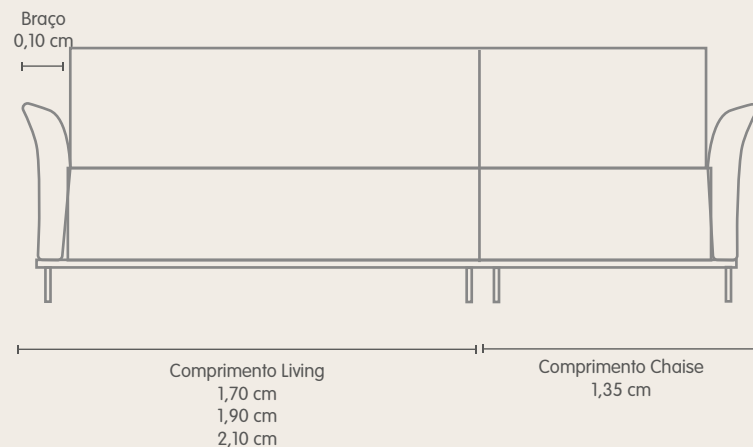

Chaise arredondada

Pés de ferro

Base revestida de courissimo (3 cm)

Cor: 5169/5180

Vista Frontal