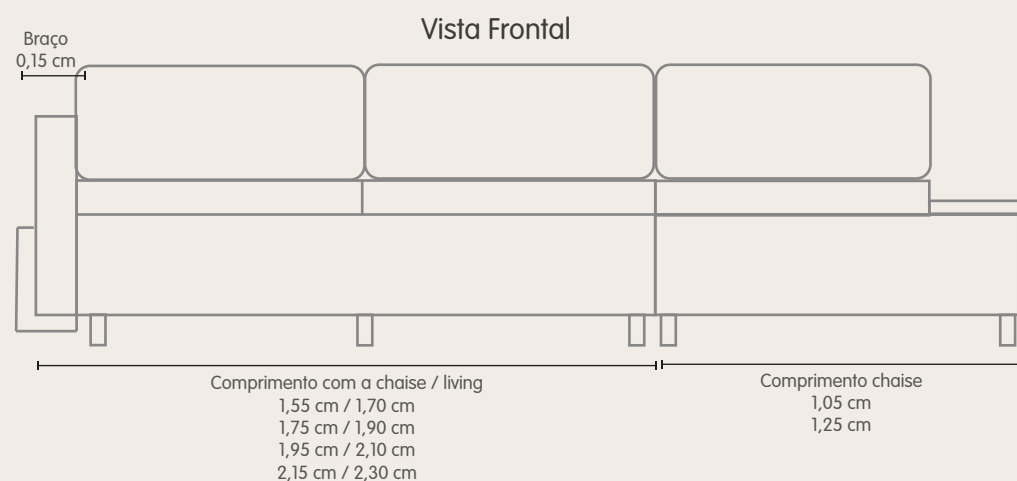

Detalhes de madeira nos braços.

Chapa de madeira na chaise.

Pés de madeira

Chapa de madeira na chaise

Detalhe em madeira no braço

Cor: 5181

Tesla

Espuma HR 33 Soft.