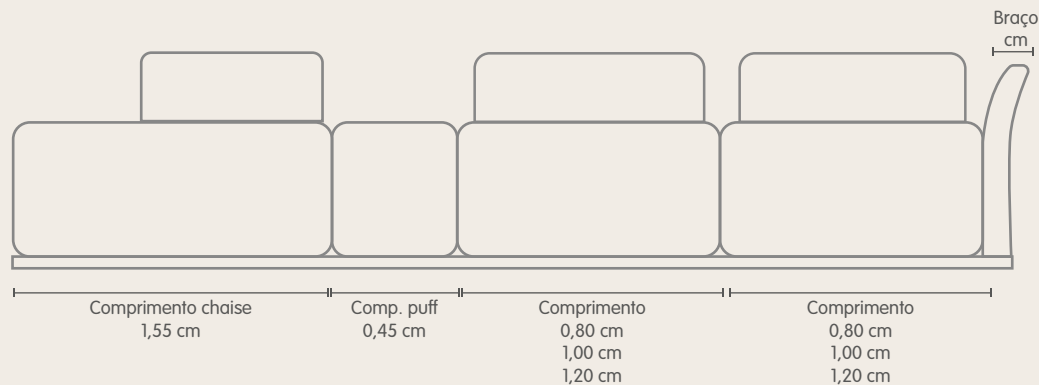

Vista Frontal