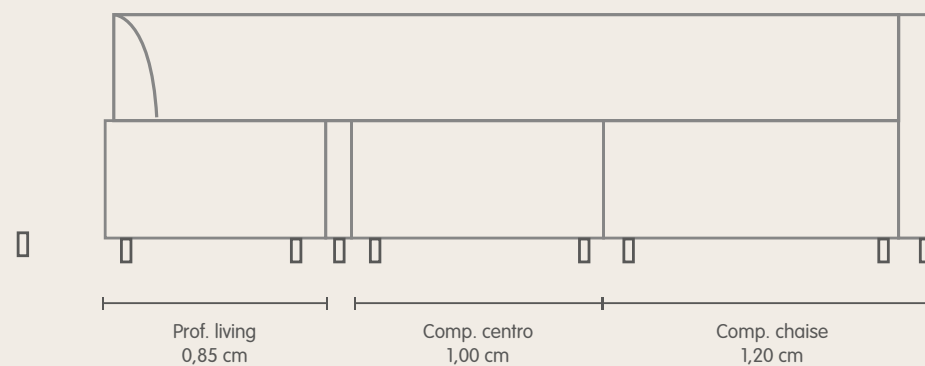

Camaro

Orgânico com chaise

Espuma HR 33 Soft.

Assento fixo.

Encosto fixo com almofadas soltas e preenchidas de fibra de silicone.

Braço orgânico.

Possui modelo chaise, centro, canto e living.

Percintas elásticas esticadas mecanicamente.

Cor: 6204

Vista Lateral

Vista Frontal