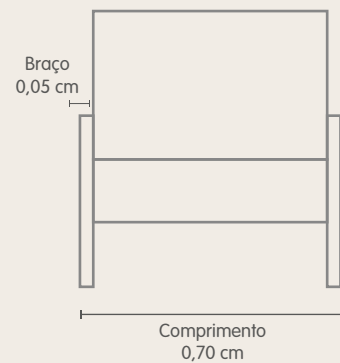

Estrutura de madeira.

Cor: 5203

Lateral em tela

Apoio para os braços

Vista Frontal

Vista Lateral

Pulse

Arya