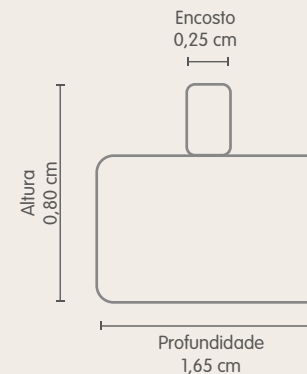

Percintas elásticas esticadas mecanicamente.

Opcional de módulo chaise com braço, centro e puff.

Não fabricamos esse produto nos veludos.

Vista Frontal

Vista Lateral

Bentley

Maverick

Living