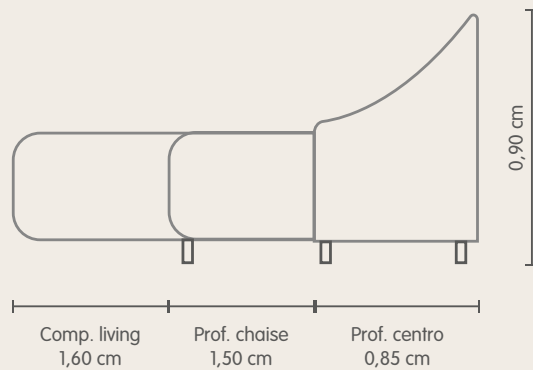

Vista Frontal