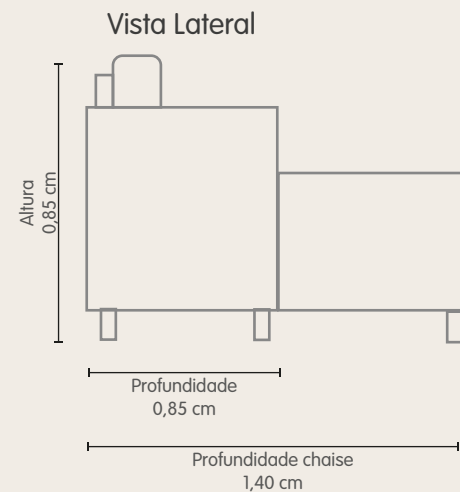

Maserati

Orgânico com chaise

Espuma HR 33 Soft.

Assento fixo.

Encosto fixo com almofadas soltas e preenchidas de fibras de silicone.

Braços e encosto orgânico.

Assento arredondado.

Living, centro e chaise.

Percintas elásticas esticadas mecanicamente.

Cor: 5192