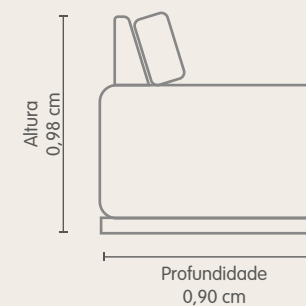

Vista Lateral