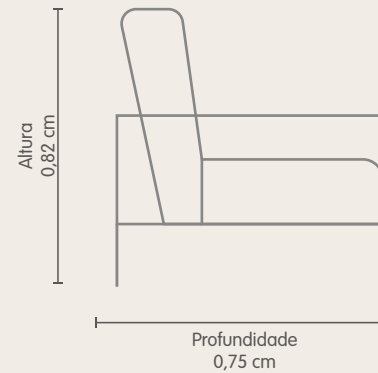

Estrutura de madeira.

Cor: 5203

Lateral em tela

Apoio para os braços

Vista Frontal

Vista Lateral

Pulse

Arya