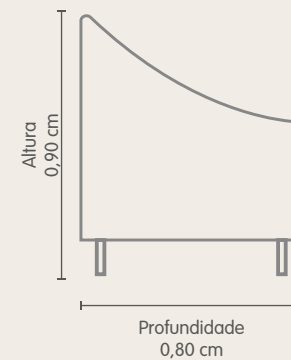

Bipartido

Pés

Vista Frontal

Vista Lateral

Nivens

Espuma HR 33 Soft.

Assento fixo.

Encosto fixo com almofadas soltas e preenchidas de fibras de silicone.