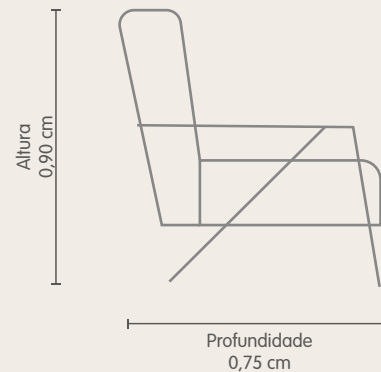

Percintas elásticas esticadas mecanicamente.

Estrutura de madeira.

Vista Frontal

Vista Lateral

Bella

Fit
Poltrona

Espuma HR 33 Soft.

Assento e encosto fixo.