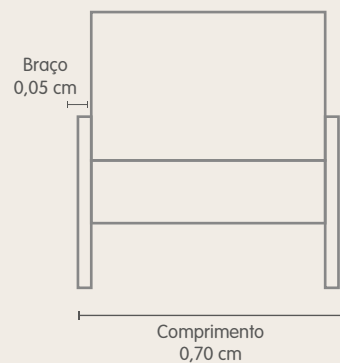

Cor: 5213

Vista Frontal