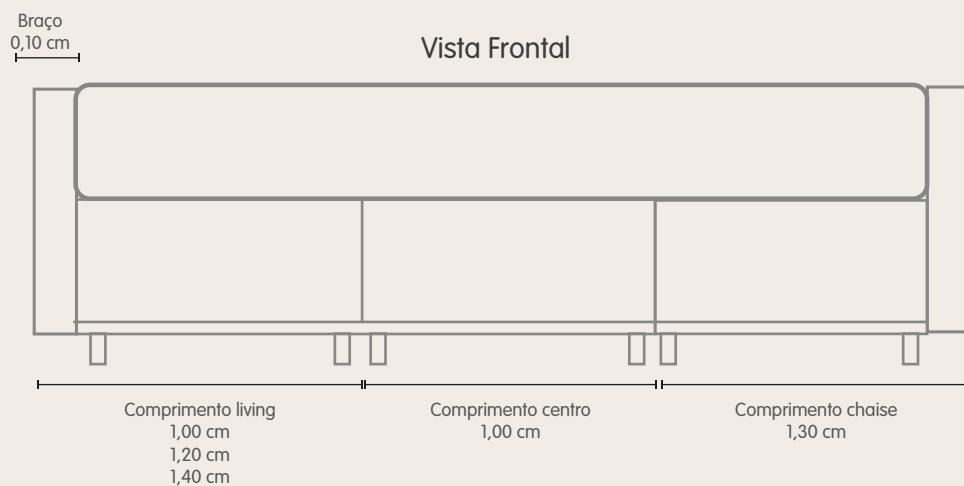

Maserati

Orgânico com chaise

Espuma HR 33 Soft.

Assento fixo.

Encosto fixo com almofadas soltas e preenchidas de fibras de silicone.

Braços e encosto orgânico.

Assento arredondado.

Living, centro e chaise.

Percintas elásticas esticadas mecanicamente.

Cor: 5192