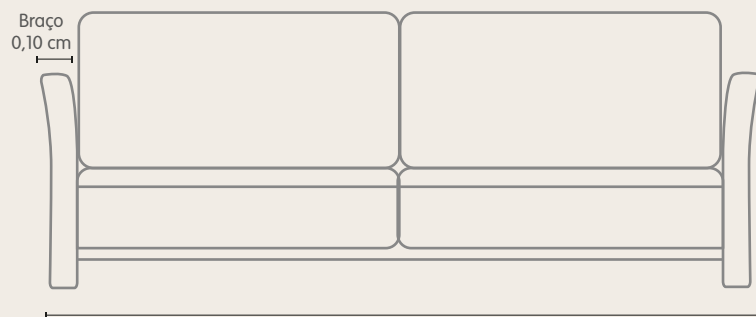

Opcional de poltrona

Cor: 5214

Pés/braço de madeira

Pillow com 10 cm de altura

Costura pantográfica

Vista Frontal

Comprimento
1,60 cm
1,80 cm
2,00 cm
2,20 cm e 2,20 cm (bipartido)

Vista Lateral