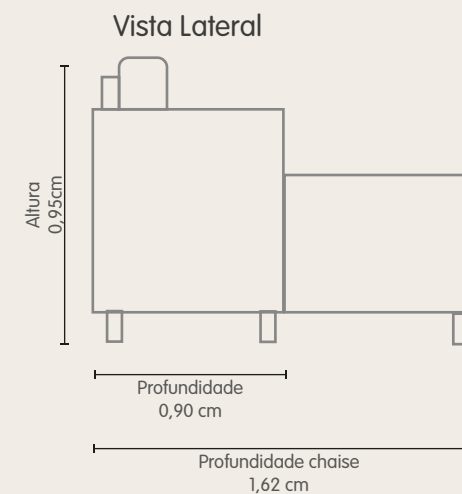

Detalhes de madeira nos braços.

Chapa de madeira na chaise.

Pés de madeira

Chapa de madeira na chaise

Detalhe em madeira no braço

Cor: 5181

Tesla

Espuma HR 33 Soft.