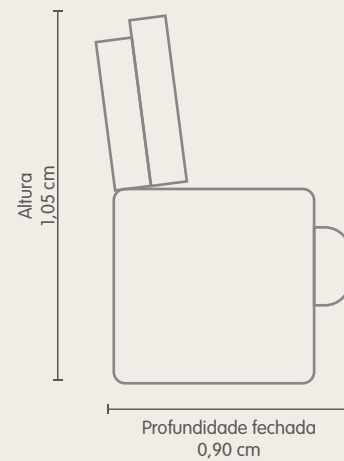

Possui apoio para os pés.

Alavanca manual lateral

Cor: 5169

Mecanismo articulado

Vista Frontal

Vista Lateral

Agile

Cotton Dream