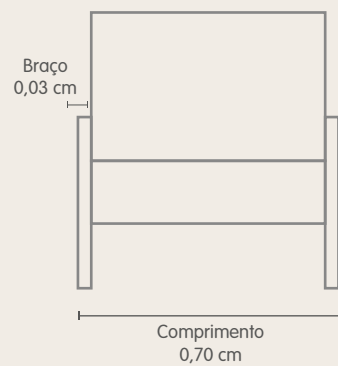

Cor: 5181

Detalhes em
corda náutica
(parte traseira)

Braço/pés de
madeira

Vista Frontal

Vista Lateral

City

Argo

Poltrona