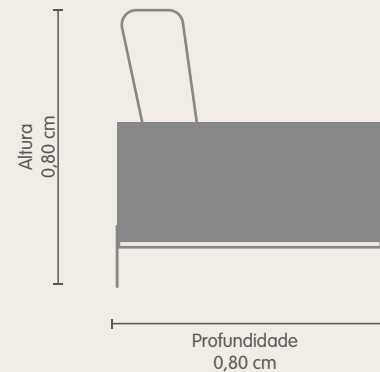

Vista Frontal

Vista Lateral

Compass

City
Poltrona

Espuma HR 33 Soft.

Assento e encosto fixo.

Percintas elásticas esticadas mecanicamente.

Estrutura de madeira.