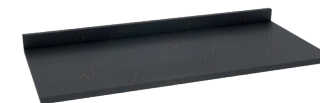

ACE 706 - TAMPO 120 cm
L. 120 | A. 2,5 | P. 54,5 cm

R$382,50