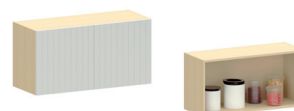

AUR 3808 - Armário Geladeira 80 cm
2 Portas (PT MDF PET 15mm)
L. 80 | A. 40 | P. 32 cm

R$465,00