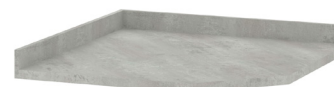

ACE 895 - TAMPO BALCÃO CANTO DIAGONAL
MDP BP 25 mm
L. 74 | A. 2,5 | P. 74 cm

R$355,00